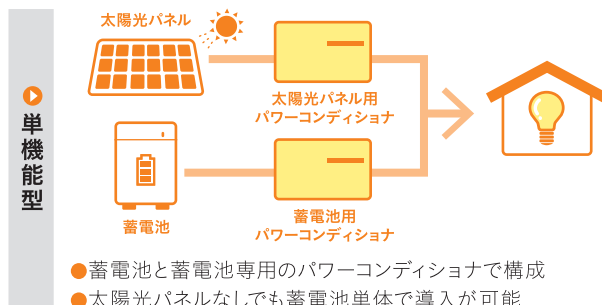

蓄電池

手軽に導入できる小容量の系統非連系タイプから
住宅用の大容量タイプまでニーズに応じて幅広く取り
扱っております。

主な取り扱いメーカー

- シャープ
- 住友電工
- オムロン
- 京セラ
- 田淵電機
- 長州産業
- ニチコン
- ネクストエナジー
- HUAWAY

屋内用

屋外用

蓄電システムの種類

太陽光発電と蓄電池を同時設置する、もしくはパワーコンディショナを買い替える場合は、ハイブリッド型がおすすめです。

蓄電池には、貯めた電気を家庭で使える電気に変換するための「パワーコンディショナ」という機器が欠かせません。
太陽光パネルと蓄電池のパワーコンディショナを1台で兼用できるハイブリッド型と、それぞれ専用のパワーコンディショナが必要な単機能型があります。

蓄電池の負荷タイプ

もしもの停電時にも電気を使えることから、蓄電容量が大きい全負荷型の蓄電池が人気です。

負荷タイプには、停電時にすべての電気が使用できる全負荷型と使える場所が限られる特定負荷型があります。