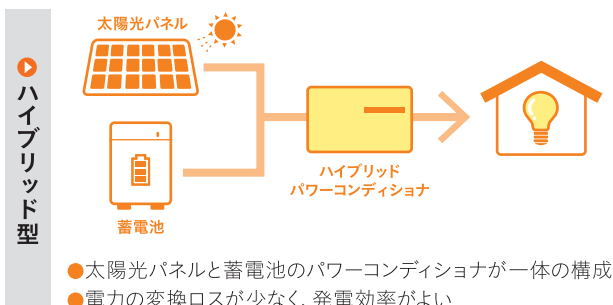

蓄電池

手軽に導入できる小容量の系統非連系タイプから
住宅用の大容量タイプまでニーズに応じて幅広く取り
扱っております。

主な取り扱いメーカー

- シャープ
- 住友電工
- オムロン
- 京セラ
- 田淵電機
- 長州産業
- ニチコン
- ネクストエナジー
- HUAWAY

屋内用

屋外用

蓄電システムの種類

太陽光発電と蓄電池を同時設置する、もしくはパワーコンディショナを買い替える場合は、ハイブリッド型がおすすめです。

蓄電池には、貯めた電気を家庭で使える電気に変換するための「パワーコンディショナ」という機器が欠かせません。
太陽光パネルと蓄電池のパワーコンディショナを1台で兼用できるハイブリッド型と、それぞれ専用のパワーコンディショナが必要な単機能型があります。

蓄電池の負荷タイプ

もしもの停電時にも電気を使えることから、蓄電容量が大きい全負荷型の蓄電池が人気です。

負荷タイプには、停電時にすべての電気が使用できる全負荷型と使える場所が限られる特定負荷型があります。