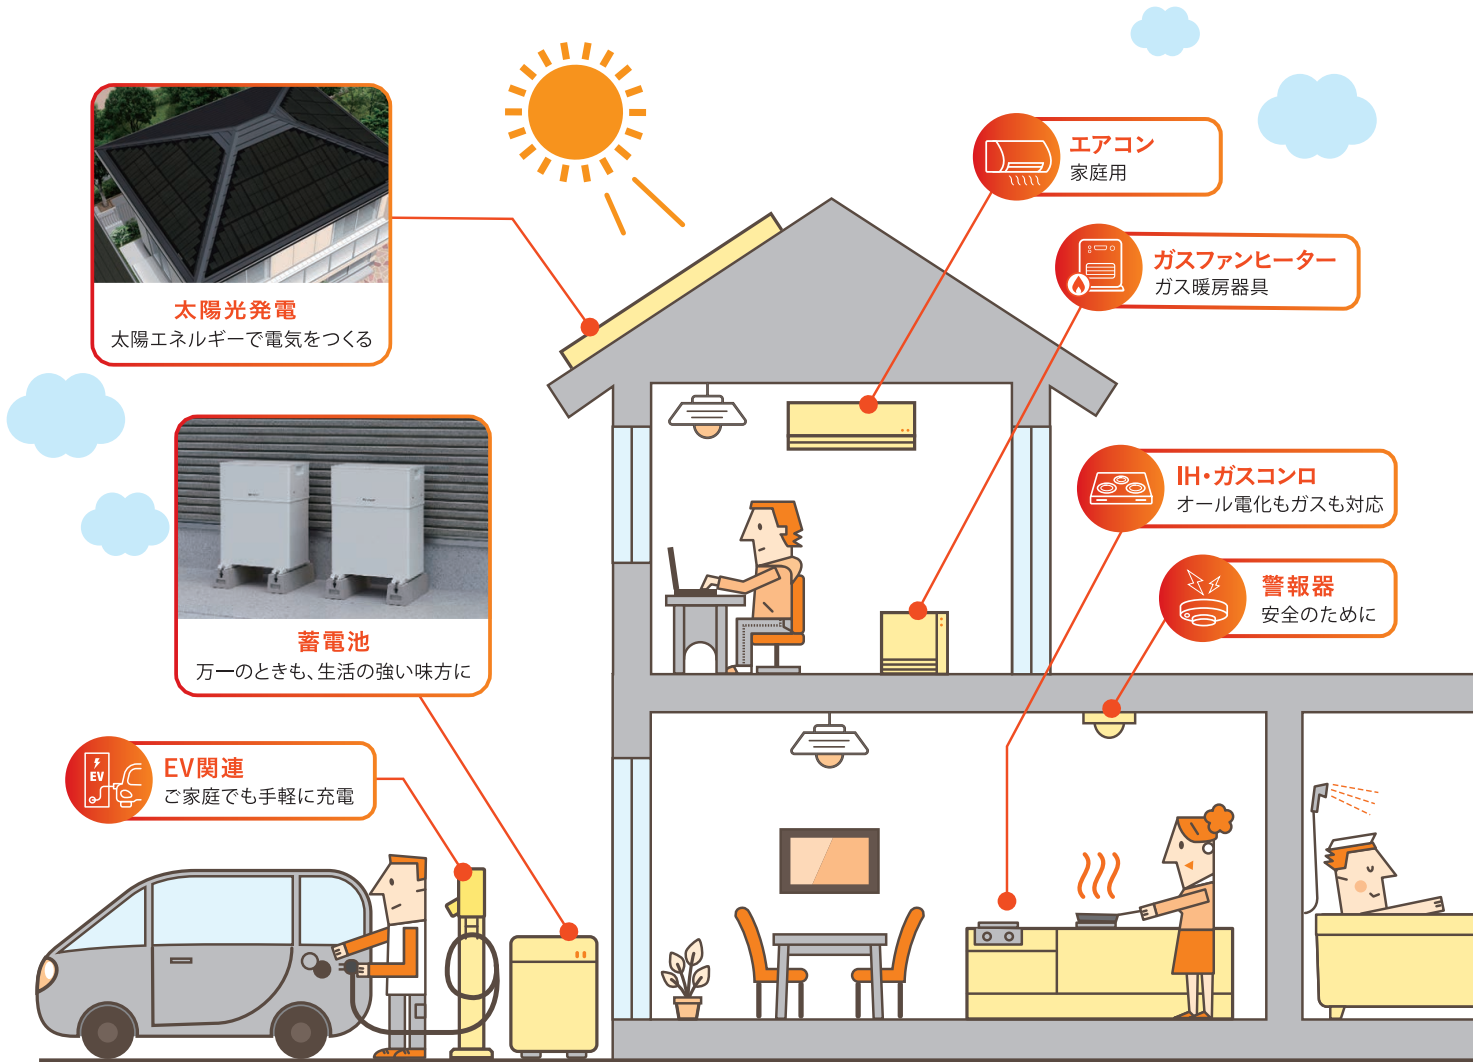

LINEUP

中部電力グループとして培ってきた経験と豊富な販売実績を活かし、エネルギーに関する商材を中心に、主に住宅向け商材を幅広く取り扱っております。

主な取り扱い商材

主な取り扱いメーカー（順不同） | 国内外のメーカーを豊富に取り扱い、多種多様なアイテムでお客さまのニーズにお応えしてまいります。

HITACHI

nichicon

住友電工

Rinnai

TOSHIBA

CIC 長州産業株式会社

NASLUCK

Paloma

7+7

CanadianSolar

OMRON

Takara standard

CORONA

NORITZ

LIXIL

EIDAI

DAIKEN

●その他、各種メーカーを幅広く取り扱っております。記載のないメーカーについてもお気軽にお問い合わせください。